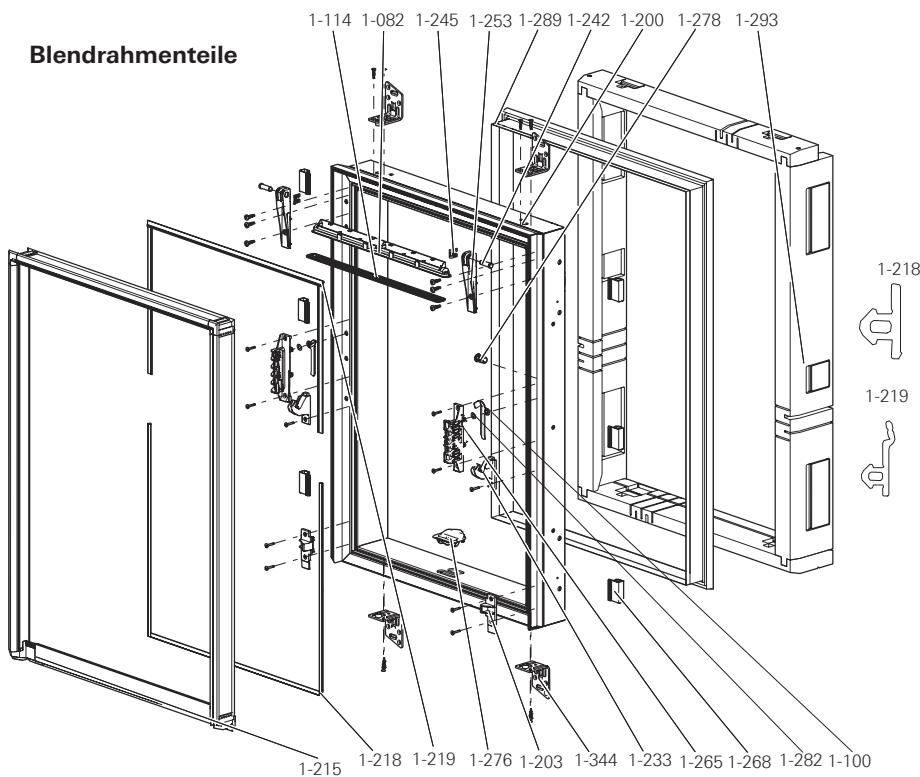

Bildstückliste R4 K

Schwingfenster

Flügelteile

Blendrahmenteile

Teilebeutel

1-002	Flügelabdeckblech oben		
1-007	Sicherungsstift		
1-006	Flügelblech seitl unten		
1-009	Glasschutzblech	↕	
1-010	Flügelblech unten quer		
1-014	Verglasungsrahmen		X
1-011	Abstützung	↕	X
1-034	Flügeldichtung oben		
1-001	Fensterflügel		
1-055	Fenstergriff		
1-074	Führungsstange mit Flügellager	↕	
1-083	Gleiter		
1-037	Aufschlagdichtung		
1-101	Putzsicherungsstange kpl.		
1-105	Putzsicherungsclips		
1-038	Zusatzdichtung		
1-200	Blendrahmen		
1-203	Einlaufbock		
1-215	Abdeckrahmendichtung		
1-218	Blendrahmendichtung unten		
1-219	Blendrahmendichtung oben		
1-233	Stopper	↕	
1-082	Lüfter kpl.		
1-114	Lüftergitter		
1-242	Lagerbolzen		
1-245	Sicherungs Scheibe		
1-253	Ecklager		
1-265	Flügelführung kpl.	↕	
1-100	Putzsicherung	↕	
1-282	Federscheibe		
1-276	Schließtasche		
1-278	Putzsicherungshalter		
1-289	Folienanschluss		
1-293	Dämmblock		
1-334	Befestigungsglasche (n. a. Abb.)		
1-344	Einbauwinkel		
1-347	Befestigungsschrauben		
1-349	Stufenkeil		
1-350	Spannschlüssel		
1-352	Gummiringe (n. a. Abb.)		
1-268	Anschluss Clips		

„kpl.“ - Alle Befestigungsmaterialien enthalten.

„n. a. Abb.“ - nicht auf Abbildung

↕ - von innen gesehen links oder rechts angeben

X - nicht einzeln bestellbar. Siehe Angebot / Auftrag

Bei Bestellung immer vollständigen Datenträger übermitteln!

Datenträger / Typenschild