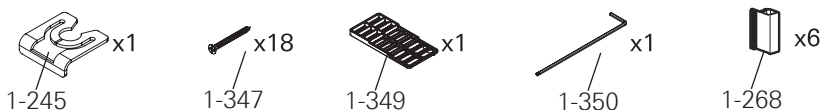

Bildstückliste R4 K

Schwingfenster

Flügelteile

Blendrahmenteile

Teilebeutel

1-002	Flügelabdeckblech oben		
1-007	Sicherungsstift		
1-006	Flügelblech seitl unten		
1-009	Glasschutzblech	↕	
1-010	Flügelblech unten quer		
1-014	Verglasungsrahmen		X
1-011	Abstützung	↕	X
1-034	Flügeldichtung oben		
1-001	Fensterflügel		
1-055	Fenstergriff		
1-074	Führungsstange mit Flügellager	↕	
1-083	Gleiter		
1-037	Aufschlagdichtung		
1-101	Putzsicherungsstange kpl.		
1-105	Putzsicherungsclips		
1-038	Zusatzdichtung		
1-200	Blendrahmen		
1-203	Einlaufbock		
1-215	Abdeckrahmendichtung		
1-218	Blendrahmendichtung unten		
1-219	Blendrahmendichtung oben		
1-233	Stopper	↕	
1-082	Lüfter kpl.		
1-114	Lüftergitter		
1-242	Lagerbolzen		
1-245	Sicherungs Scheibe		
1-253	Ecklager		
1-265	Flügelführung kpl.	↕	
1-100	Putzsicherung	↕	
1-282	Federscheibe		
1-276	Schließtasche		
1-278	Putzsicherungshalter		
1-289	Folienanschluss		
1-293	Dämmblock		
1-334	Befestigungsglasche (n. a. Abb.)		
1-344	Einbauwinkel		
1-347	Befestigungsschrauben		
1-349	Stufenkeil		
1-350	Spannschlüssel		
1-352	Gummiringe (n. a. Abb.)		
1-268	Anschluss Clips		

„kpl.“ - Alle Befestigungsmaterialien enthalten.

„n. a. Abb.“ - nicht auf Abbildung

↕ - von innen gesehen links oder rechts angeben

X - nicht einzeln bestellbar. Siehe Angebot / Auftrag

Bei Bestellung immer vollständigen Datenträger übermitteln!