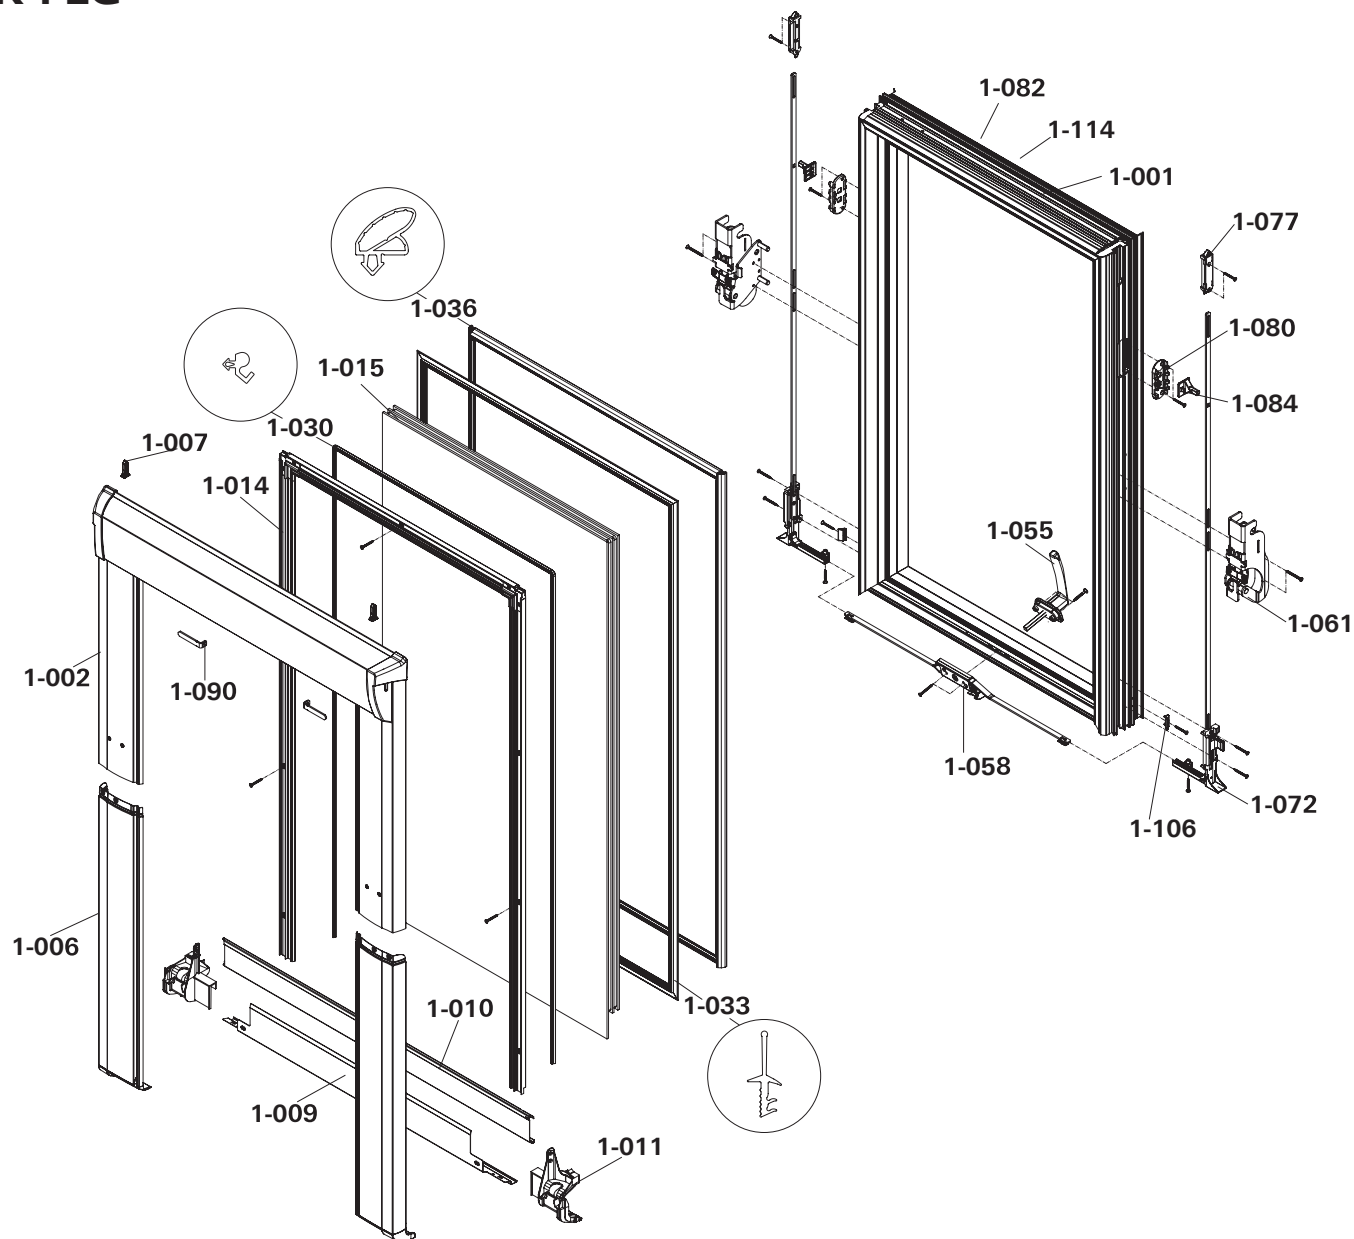

Bildstückliste

R8 K FLG

1-001	Fensterflügel		
1-002	Flügelabdeckblech oben		
1-006	Flügelblech seitlich unten	↙	
1-007	Sicherungsstift		
1-009	Glasschutzblech		
1-010	Flügelblech unten quer		
1-011	Abstützung	↙	
1-014	Verglasungsrahmen		(x)
1-015	Isolierglasscheibe		X
1-030	Glasdichtung außen		
1-033	Flügeldichtung		
1-036	Zusatz-Flügeldichtung		
1-055	Fenstergriff		
1-058	Getriebe		
1-061	Klapp-/Schwinglager	↙	
1-072	Eckumlenkung komplett	↙	
1-077	Schließer	↙	
1-080	Bolzenführung		
1-084	Mitnehmer		
1-090	Federhalterriegel		
1-106	Einlaufzentrierung		
1-082	Lüfter		
1-114	Lüftergitter		

↙ Von innen gesehen links oder rechts angeben

X - nicht einzeln bestellbar. Siehe Angebot / Auftrag

(x) - abhängig von Glasart/Index

Bei Bestellung immer vollständigen Datenträger übermitteln!

Datenträger / Typenschild