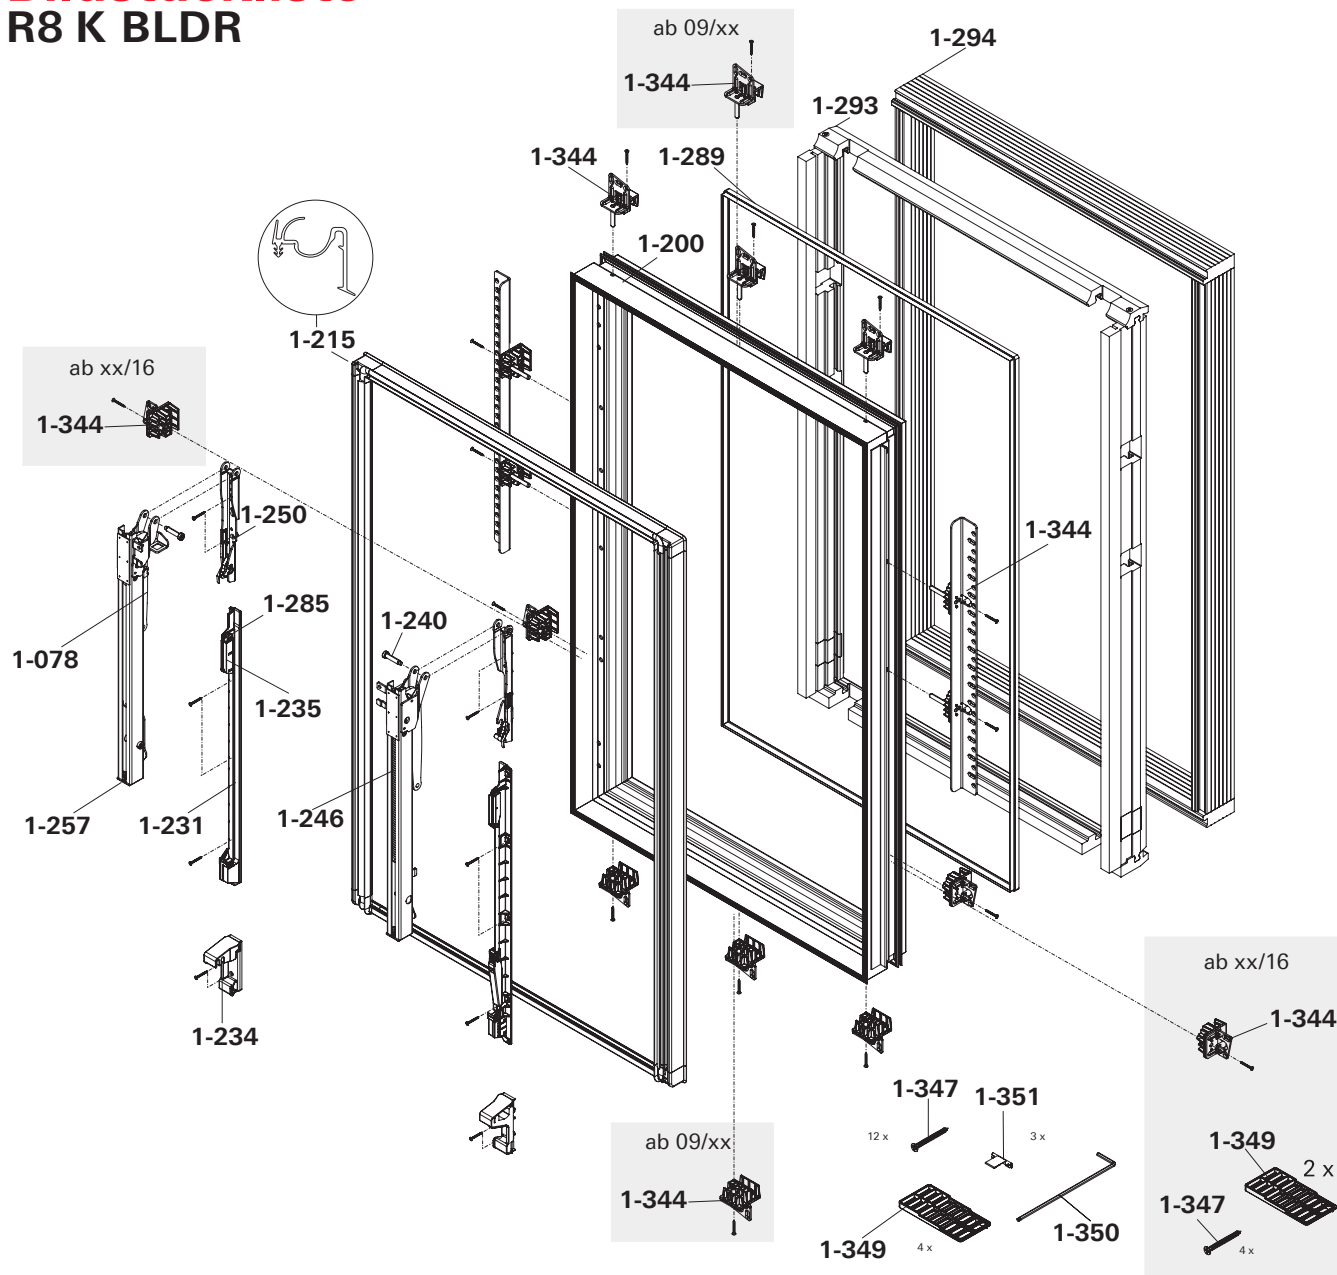

Bildstückliste

R8 K FLG

1-001	Fensterflügel		
1-002	Flügelabdeckblech oben		
1-006	Flügelblech seitlich unten	↙	
1-007	Sicherungsstift		
1-009	Glasschutzblech		
1-010	Flügelblech unten quer		
1-011	Abstützung	↙	
1-014	Verglasungsrahmen		(x)
1-015	Isolierglasscheibe		X
1-030	Glasdichtung außen		
1-033	Flügeldichtung		
1-036	Zusatz-Flügeldichtung		
1-055	Fenstergriff		
1-058	Getriebe		
1-061	Klapp-/Schwinglager	↙	
1-072	Eckumlenkung komplett	↙	
1-077	Schließer	↙	
1-080	Bolzenführung		
1-084	Mitnehmer		
1-090	Federhalterriegel		
1-106	Einlaufzentrierung		
1-082	Lüfter		
1-114	Lüftergitter		

↙ Von innen gesehen links oder rechts angeben

X - nicht einzeln bestellbar. Siehe Angebot / Auftrag

(x) - abhängig von Glasart/Index

Bei Bestellung immer vollständigen Datenträger übermitteln!

Datenträger / Typenschild

Bildstückliste

R8 K BLDR

1-200	Blendrahmen		
1-215	Abdeckrahmendichtung		
1-231	Gleitschiene	▼	
1-234	Schließbock	▼	
1-240	Klapplagerbolzen	▼	
1-246	Ausstellarm	▼	
1-250	Klapphebellager	▼	
1-289	Folienanschluss		
1-293	Dämmblock		
1-294	Dämmblockverlängerung		
1-344	Einbauwinkel		
1-347	Befestigungsschrauben		
1-349	Stufenkeil		
1-350	Spannschlüssel		
1-351	Befestigungsklammer		
1-257	Federlager		
1-235	Schließbock Zusatz	▼	
1-078	Gasdruckfeder		
1-285	Gasfederabstützung	▼	