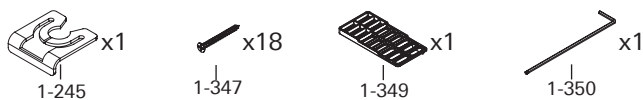

Bildstückliste R4 H

Schwingfenster

Flügelteile

Blendrahmenteile

Teilebeutel

1-002	Flügelabdeckblech oben		
1-007	Sicherungsstift		
1-006	Flügelblech seittl. unten kpl.	↙	
1-009	Glasschutzblech		
1-010	Flügelblech unten quer		X
1-011	Abstützung	↙	X
1-014	Verglasungsrahmen		X
1-030	Glasdichtung außen		
1-015	Isolierglasscheibe		X
1-031	Glasdichtung innen		
1-001	Fensterflügel		
1-055	Fenstergriff		
1-074	Führungsstange mit Flügellager	↙	
1-083	Gleiter		
1-037	Zusatz-Flügeldichtung		
1-036	Zusatzdichtung		
1-200	Blendrahmen	↙	
1-205	Abdeckrahmenträger		
1-215	Abdeckrahmendichtung		
1-218	Blendrahmendichtung unten		
1-219	Blendrahmendichtung oben		
1-233	Stopper	↙	
1-082	Lüfter		
1-114	Lüftergitter		
1-242	Lagerbolzen		
1-245	Sicherungs-scheibe		
1-253	Ecklager		
1-265	Flügelführung kpl.	↙	
1-276	Schließtasche		
1-282	Federscheibe		
1-100	Putzsicherung	↙	
1-289	Folienanschluß		
1-293	Dämmblock		
1-334	Befestigungslasche		
1-344	Einbauwinkel		
1-347	Befestigungsschrauben		
1-349	Stufenkeil		
1-350	Schlüssel		
1-352	Gummiringe (n. a. Abb.)		
1-060	Spreizgetriebe		
1-235	Schließbock Zusatz		
1-040	Zusatzdichtung oben		
1-039	Zusatzdichtung unten		

„n. a. Abb.“ - nicht auf Abbildung

↙ - von innen gesehen links oder rechts angeben

X - nicht einzeln bestellbar. Siehe Angebot / Auftrag

Bei Bestellung immer vollständigen Datenträger übermitteln!

Datenträger / Typenschild