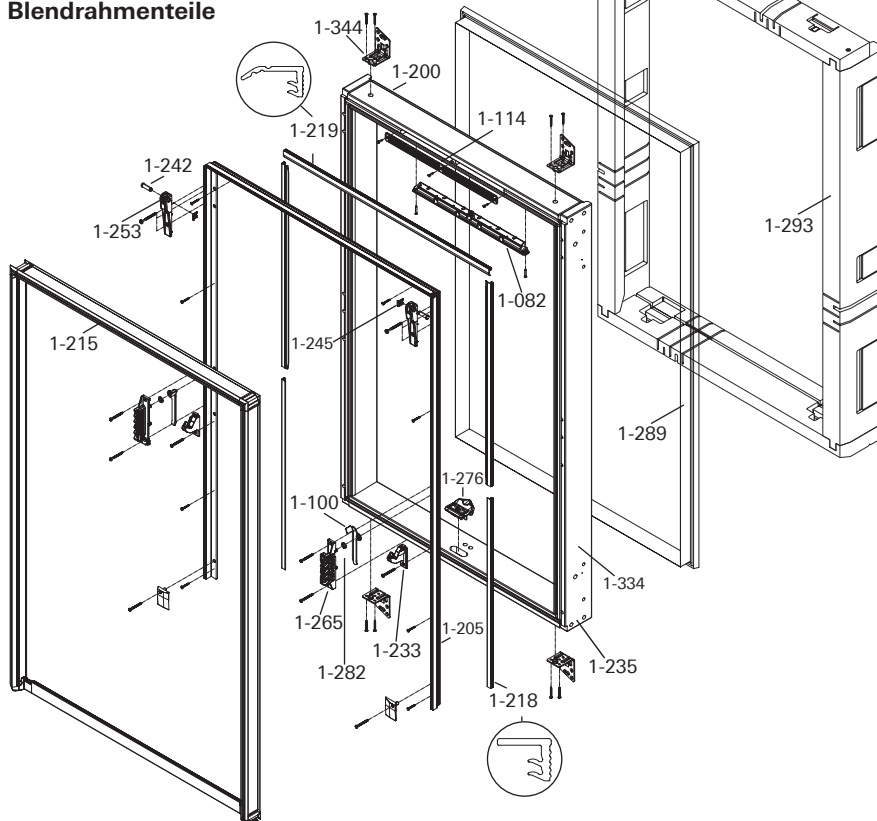

Bildstückliste R4 H

Schwingfenster

Flügelteile

Blendrahmenteile

Teilebeutel

1-002	Flügelabdeckblech oben		
1-007	Sicherungsstift		
1-006	Flügelblech seittl. unten kpl.	↙	
1-009	Glasschutzblech		
1-010	Flügelblech unten quer		X
1-011	Abstützung	↙	X
1-014	Verglasungsrahmen		X
1-030	Glasdichtung außen		
1-015	Isolierglasscheibe		X
1-031	Glasdichtung innen		
1-001	Fensterflügel		
1-055	Fenstergriff		
1-074	Führungsstange mit Flügellager	↙	
1-083	Gleiter		
1-037	Zusatz-Flügeldichtung		
1-036	Zusatzdichtung		
1-200	Blendrahmen	↙	
1-205	Abdeckrahmenträger		
1-215	Abdeckrahmendichtung		
1-218	Blendrahmendichtung unten		
1-219	Blendrahmendichtung oben		
1-233	Stopper	↙	
1-082	Lüfter		
1-114	Lüftergitter		
1-242	Lagerbolzen		
1-245	Sicherungs-scheibe		
1-253	Ecklager		
1-265	Flügelführung kpl.	↙	
1-276	Schließtasche		
1-282	Federscheibe		
1-100	Putzsicherung	↙	
1-289	Folienanschluß		
1-293	Dämmblock		
1-334	Befestigungslasche		
1-344	Einbauwinkel		
1-347	Befestigungsschrauben		
1-349	Stufenkeil		
1-350	Schlüssel		
1-352	Gummiringe (n. a. Abb.)		
1-060	Spreizgetriebe		
1-235	Schließbock Zusatz		
1-040	Zusatzdichtung oben		
1-039	Zusatzdichtung unten		

„n. a. Abb.“ - nicht auf Abbildung

↙ - von innen gesehen links oder rechts angeben

X - nicht einzeln bestellbar. Siehe Angebot / Auftrag

Bei Bestellung immer vollständigen Datenträger übermitteln!

Datenträger / Typenschild