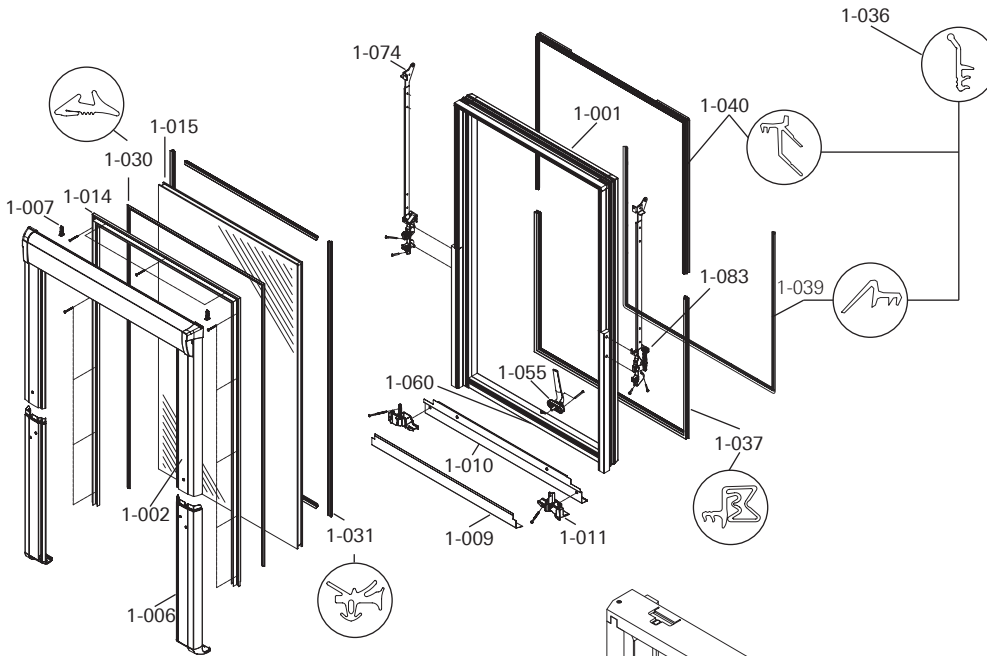

Bildstückliste R4 H

Schwingfenster

Flügelteile

Blendrahmenteile

Teilebeutel

1-002	Flügelabdeckblech oben		
1-007	Sicherungsstift		
1-006	Flügelblech seittl. unten kpl.	↙	
1-009	Glasschutzblech		
1-010	Flügelblech unten quer		X
1-011	Abstützung	↙	X
1-014	Verglasungsrahmen		X
1-030	Glasdichtung außen		
1-015	Isolierglasscheibe		X
1-031	Glasdichtung innen		
1-001	Fensterflügel		
1-055	Fenstergriff		
1-074	Führungsstange mit Flügellager	↙	
1-083	Gleiter		
1-037	Zusatz-Flügeldichtung		
1-036	Zusatzdichtung		
1-200	Blendrahmen	↙	
1-205	Abdeckrahmenträger		
1-215	Abdeckrahmendichtung		
1-218	Blendrahmendichtung unten		
1-219	Blendrahmendichtung oben		
1-233	Stopper	↙	
1-082	Lüfter		
1-114	Lüftergitter		
1-242	Lagerbolzen		
1-245	Sicherungs-scheibe		
1-253	Ecklager		
1-265	Flügelführung kpl.	↙	
1-276	Schließtasche		
1-282	Federscheibe		
1-100	Putzsicherung	↙	
1-289	Folienanschluß		
1-293	Dämmblock		
1-334	Befestigungslasche		
1-344	Einbauwinkel		
1-347	Befestigungsschrauben		
1-349	Stufenkeil		
1-350	Schlüssel		
1-352	Gummiringe (n. a. Abb.)		
1-060	Spreizgetriebe		
1-235	Schließbock Zusatz		
1-040	Zusatzdichtung oben		
1-039	Zusatzdichtung unten		

„n. a. Abb.“ - nicht auf Abbildung

↙ - von innen gesehen links oder rechts angeben

X - nicht einzeln bestellbar. Siehe Angebot / Auftrag

Bei Bestellung immer vollständigen Datenträger übermitteln!

Datenträger / Typenschild